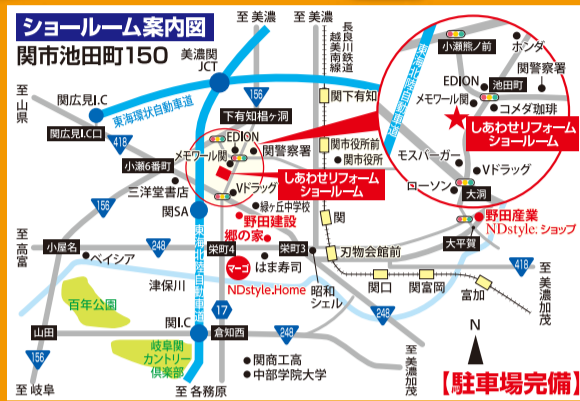

給湯器 トイレ 交換プロ **スピード施工・お手軽価格!**

関市
美濃市
全域対応

エコキュート 34.6万円

即日対応

品揃え地域最大級!
ショールームへご来店下さい!

お電話やWEBからもお気軽に!

営業時間 10:00 ~ 17:00
毎週水曜日定休

ホームページはこちら